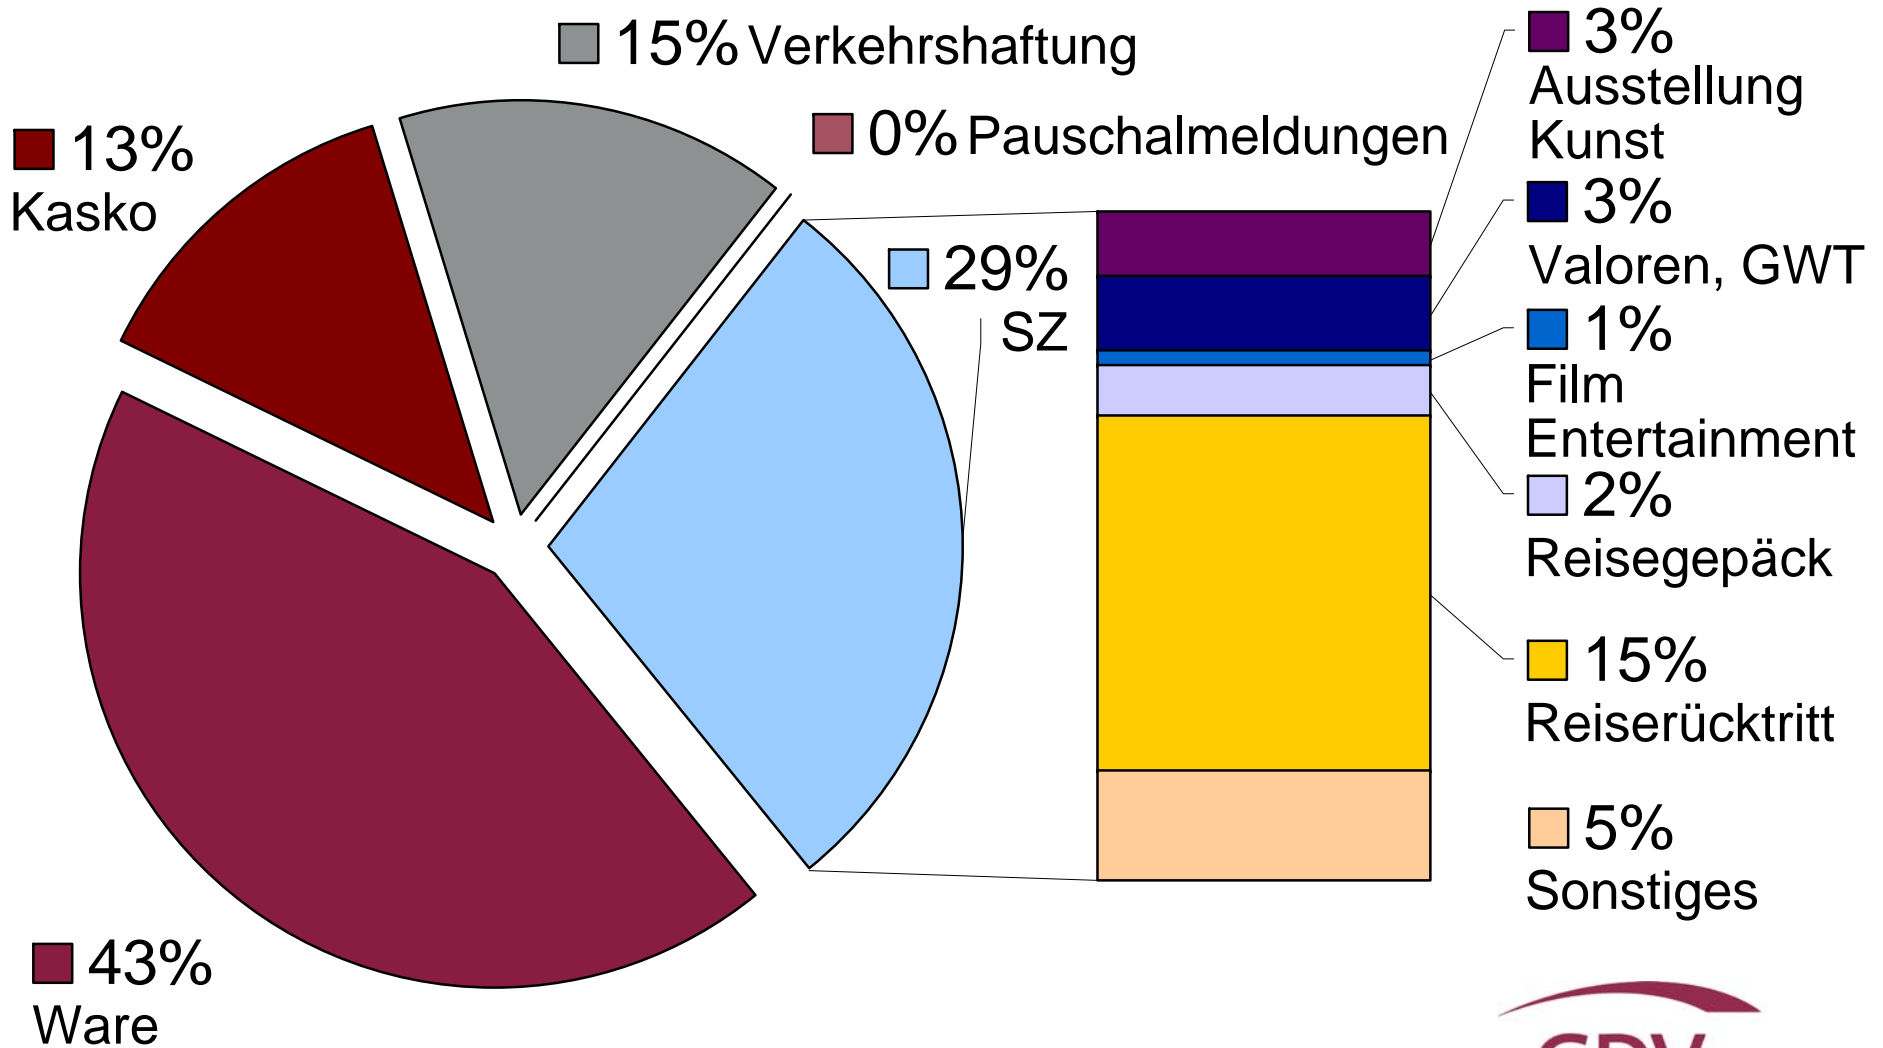

# BBE Sonderzweige vs. Transport gesamt

**Gesamt: 1.730 Mio. Euro**

Transport - Informationsveranstaltung, Hamburg, 17. Juni 2009