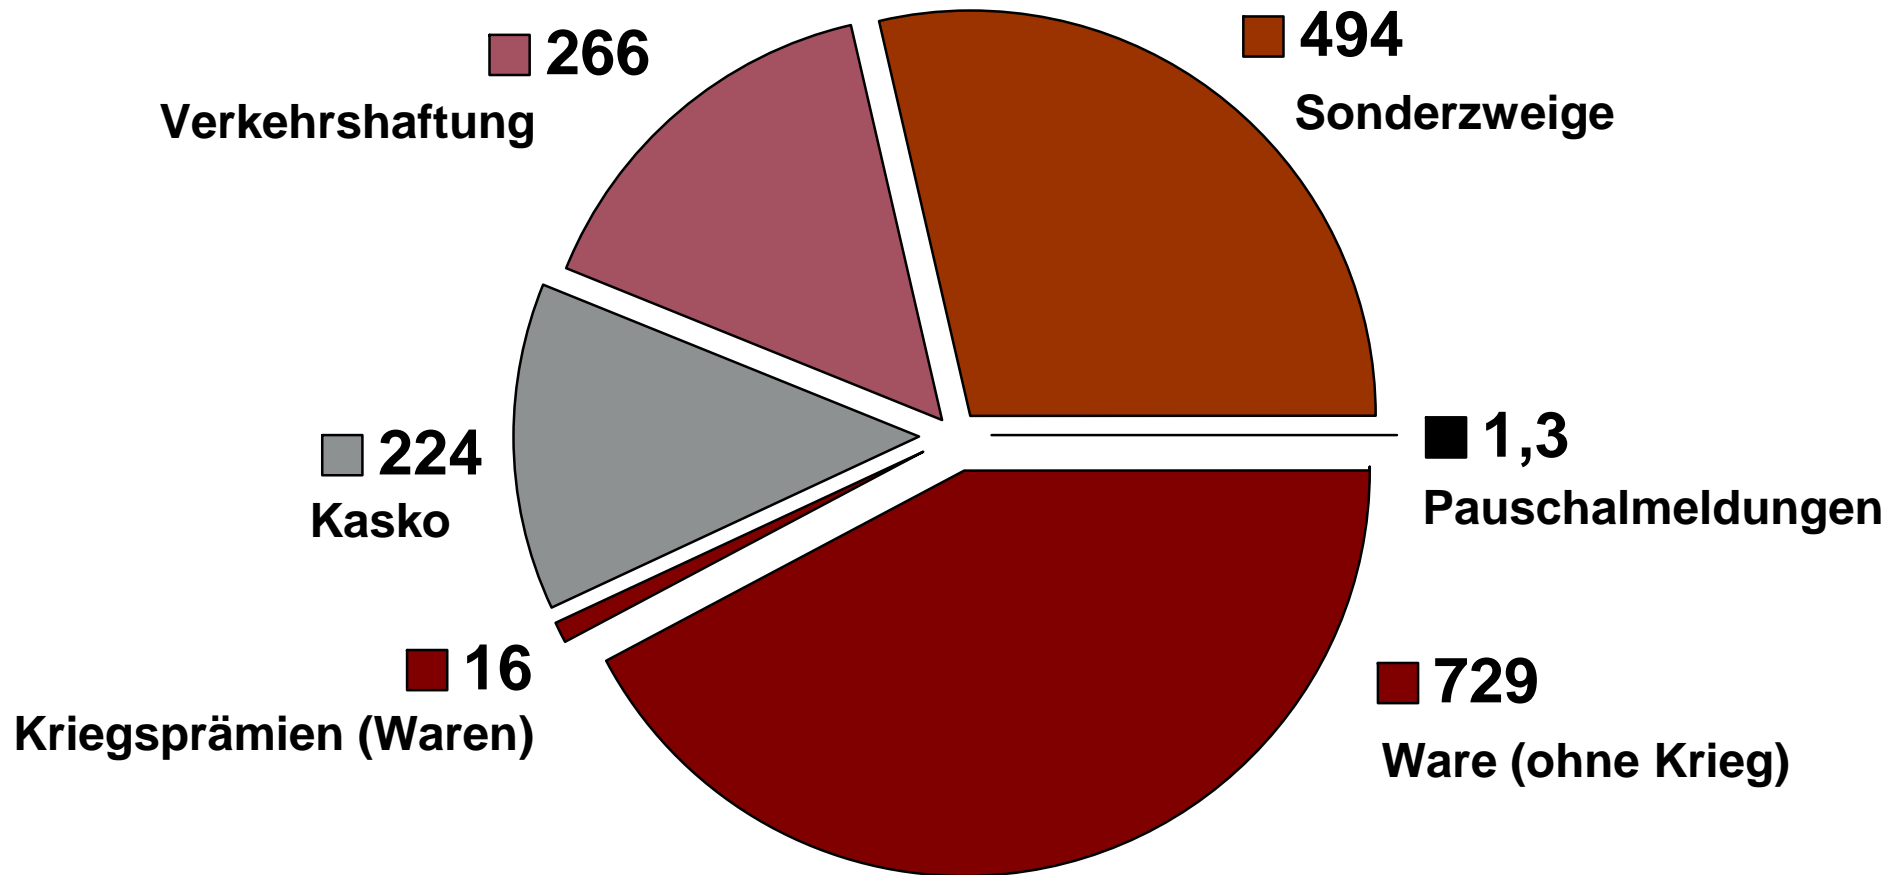

Bruttobeitragseinnahmen 2008 in Mio. €

Gesamt: 1.730 Mio. Euro

Transport - Informationsveranstaltung, Hamburg, 17. Juni 2009