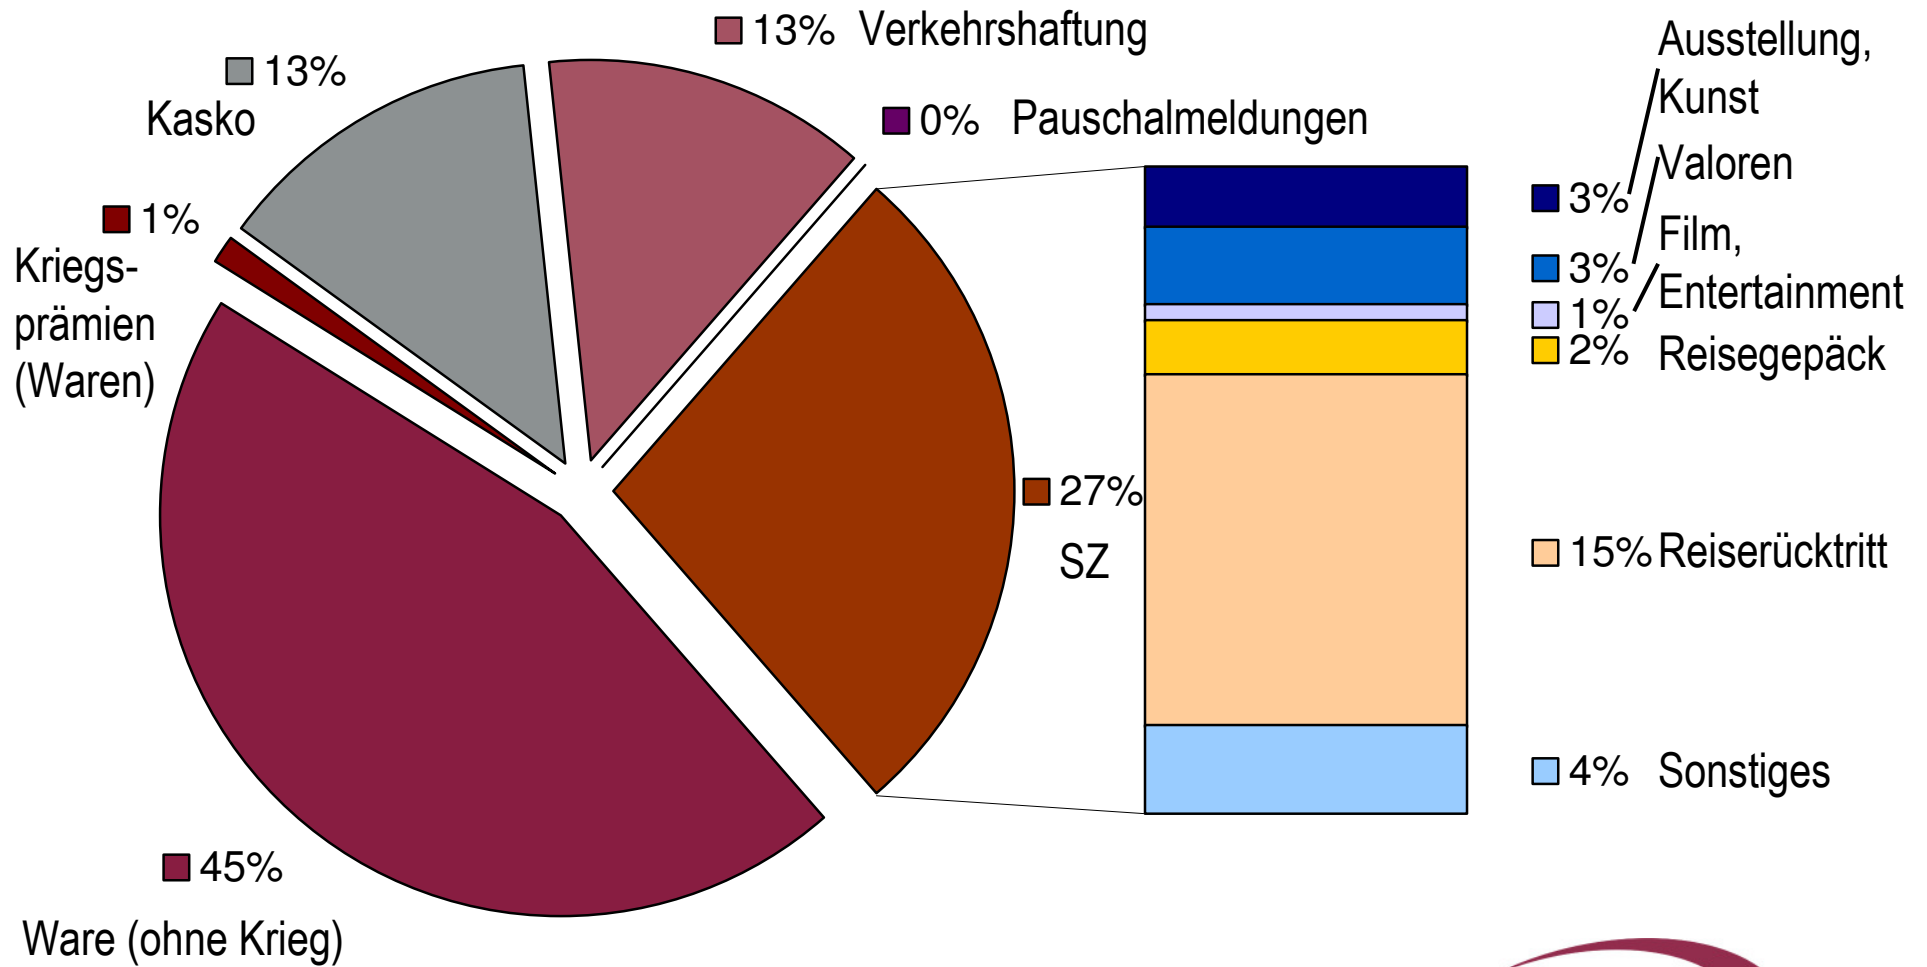

## 2 BBE Sonderzweige vs. Transport gesamt

**Gesamt: 1.858 Mio. Euro**

Transport – Informationsveranstaltung, Münster, 29. Mai 2008