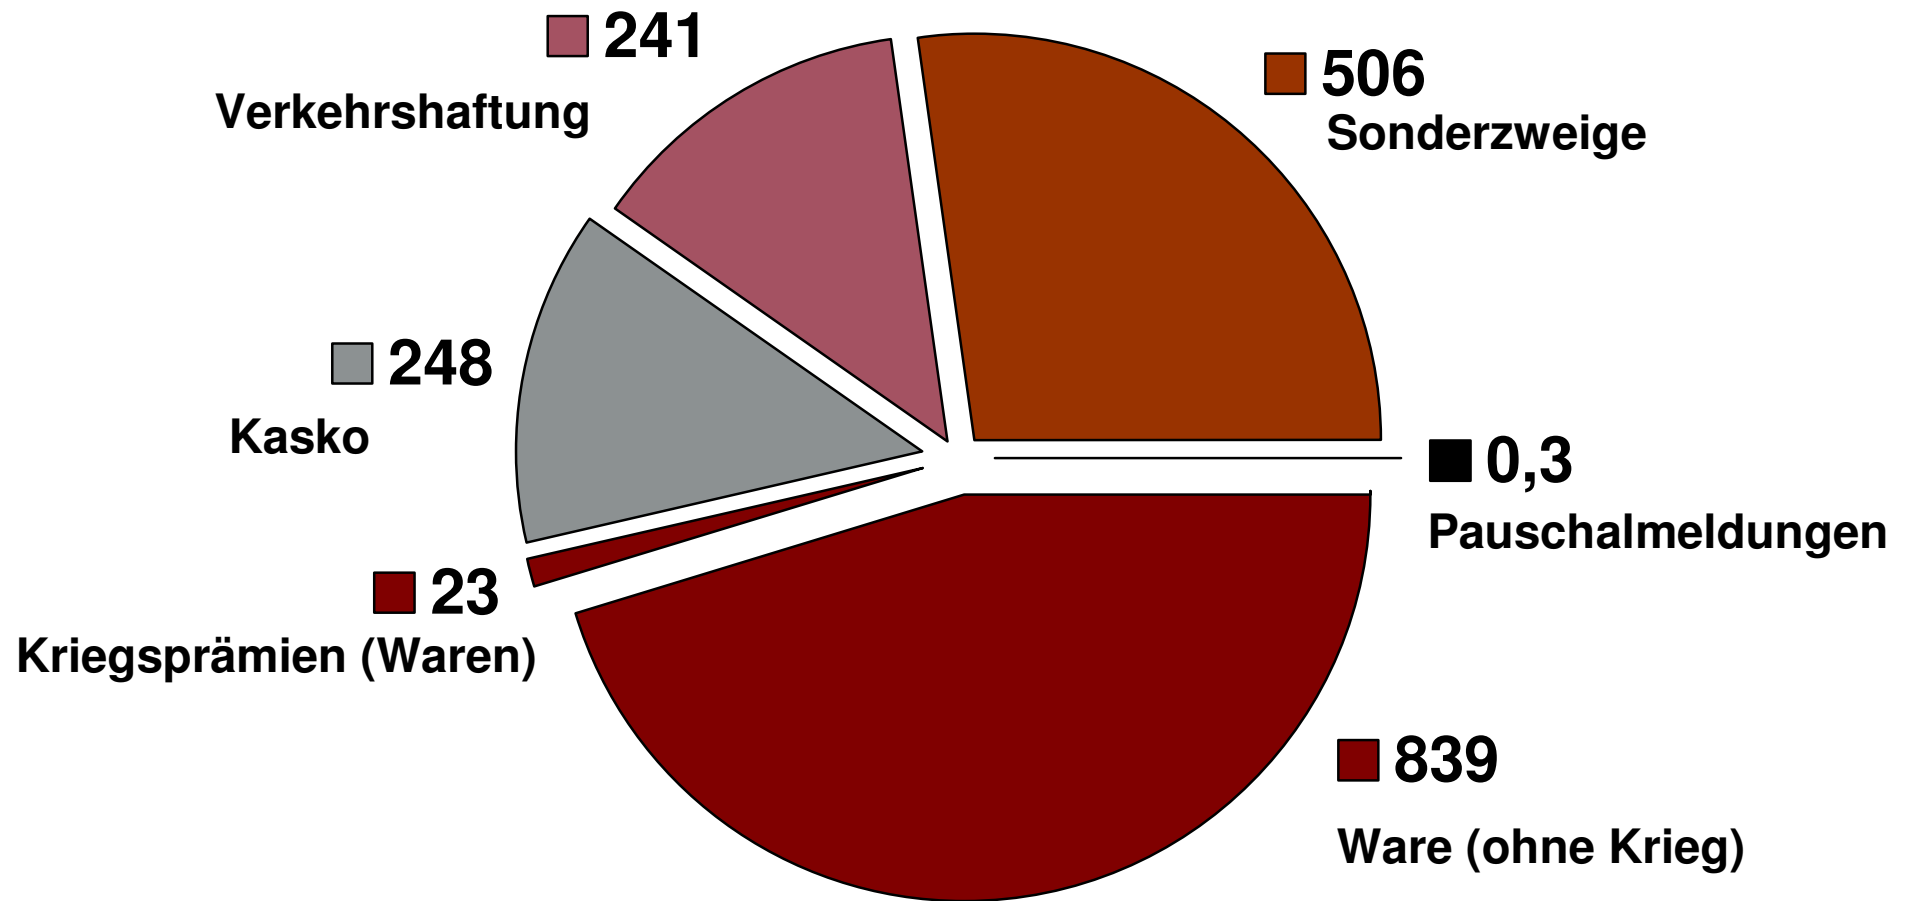

## 2 Bruttobeitragseinnahmen 2007 in Mio. €

**Gesamt: 1.858 Mio. Euro**

Transport – Informationsveranstaltung, Münster, 29. Mai 2008