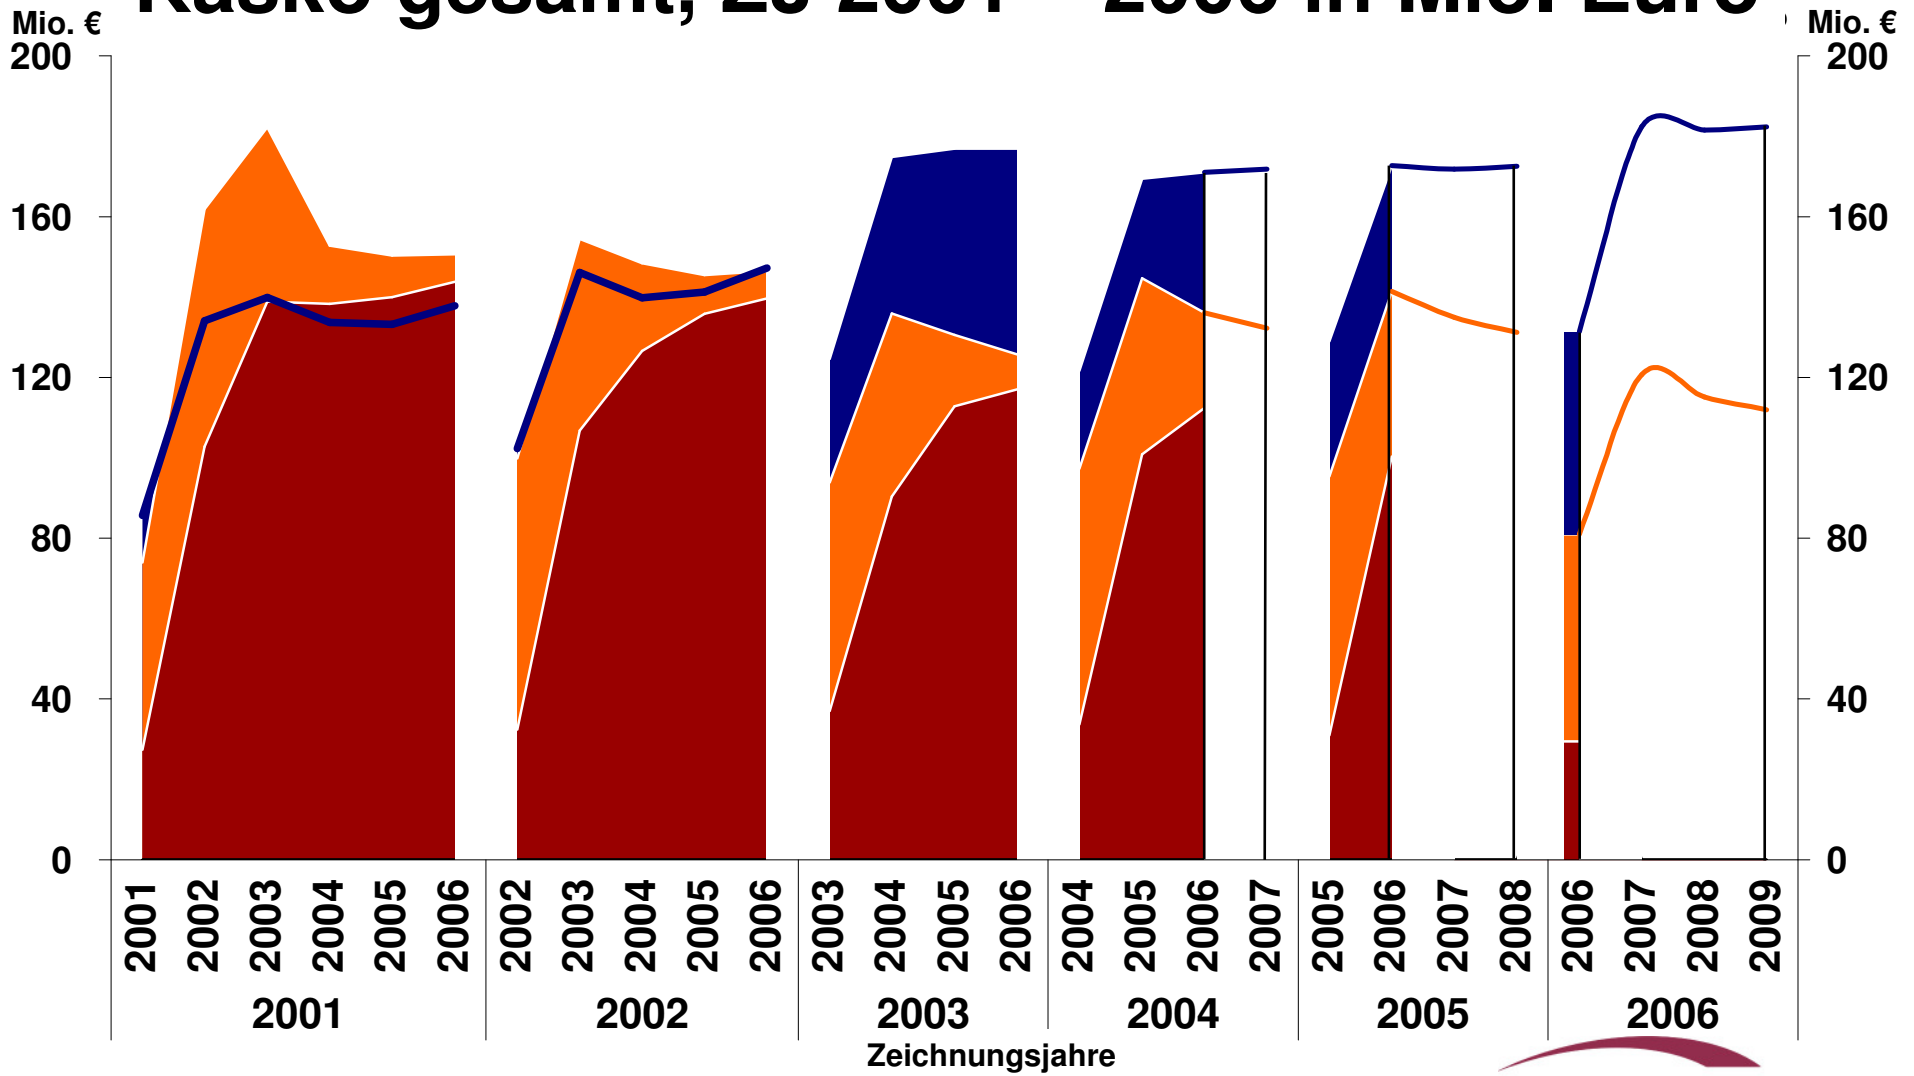

Kasko gesamt, ZJ 2001 – 2006 in Mio. Euro

■ BBE ■ Schadenaufwand ■ Schadenzahlungen
— Ausblick BBE — Ausblick Schadenaufwand

Zentrale Transport-Informationsveranstaltung, Dresden, 24. Mai 2007